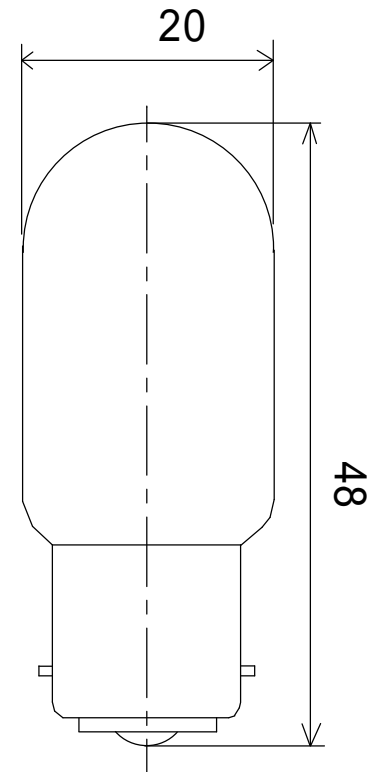

E 1 2 口金

B A 1 5 d 口金

単位
mm

品名	表示灯用電球 中型 T 形	図表番号 1
ガラス形状	T 2 0	船用電球株式会社

* 数値は標準値を示す。