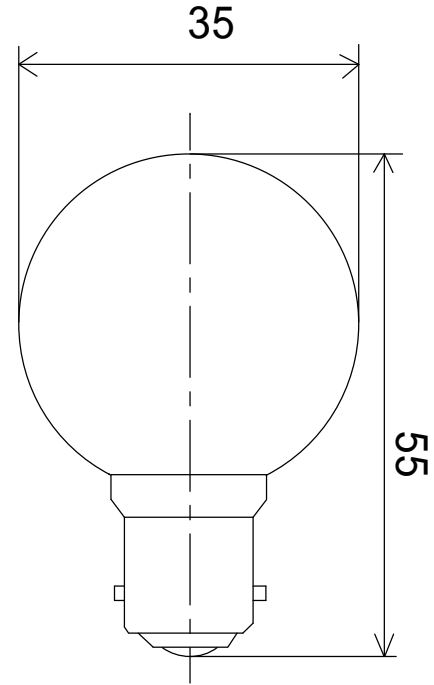

E 2 6 口金

B 2 2 d 口金

単位
mm

品名	表示灯用電球 G形	図表番号 5
ガラス形状	G 3 5	船用電球株式会社

* 数値は標準値を示す。