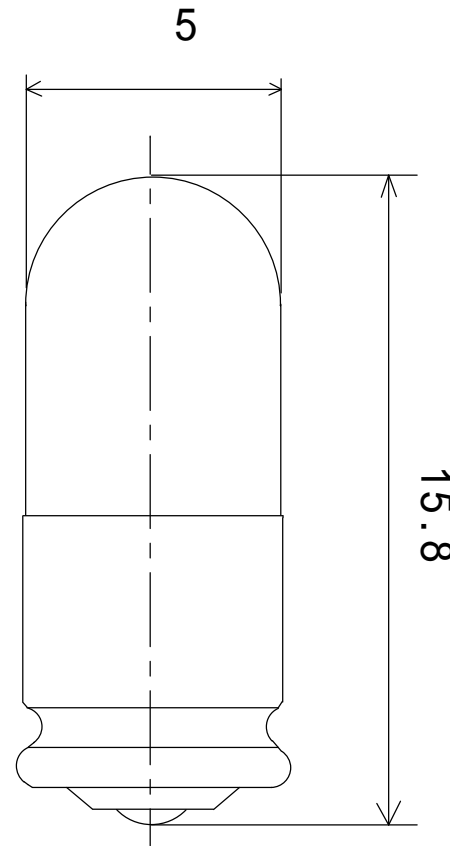

S X 6 s 口金

S 5.7 s 口金

単位
mm

* 数値は標準値を示す。

品名	表示灯用電球 小型 T 形	図表番号 1
ガラス形状	T 5	船用電球株式会社