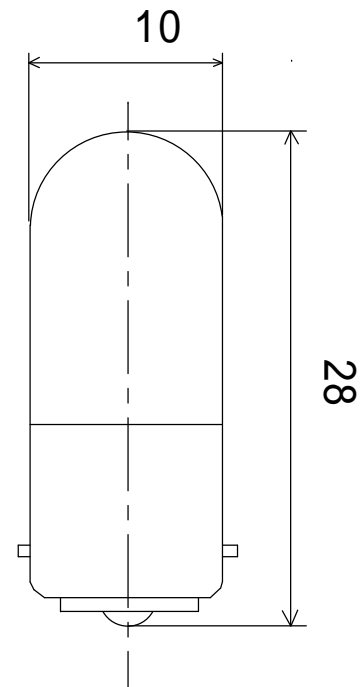

E 1 0 口金

B A 9 s 口金

単位
mm

品名	表示灯用電球 小型 T 形	図表番号 3
ガラス形状	T 1 0	船用電球株式会社

* 数値は標準値を示す。