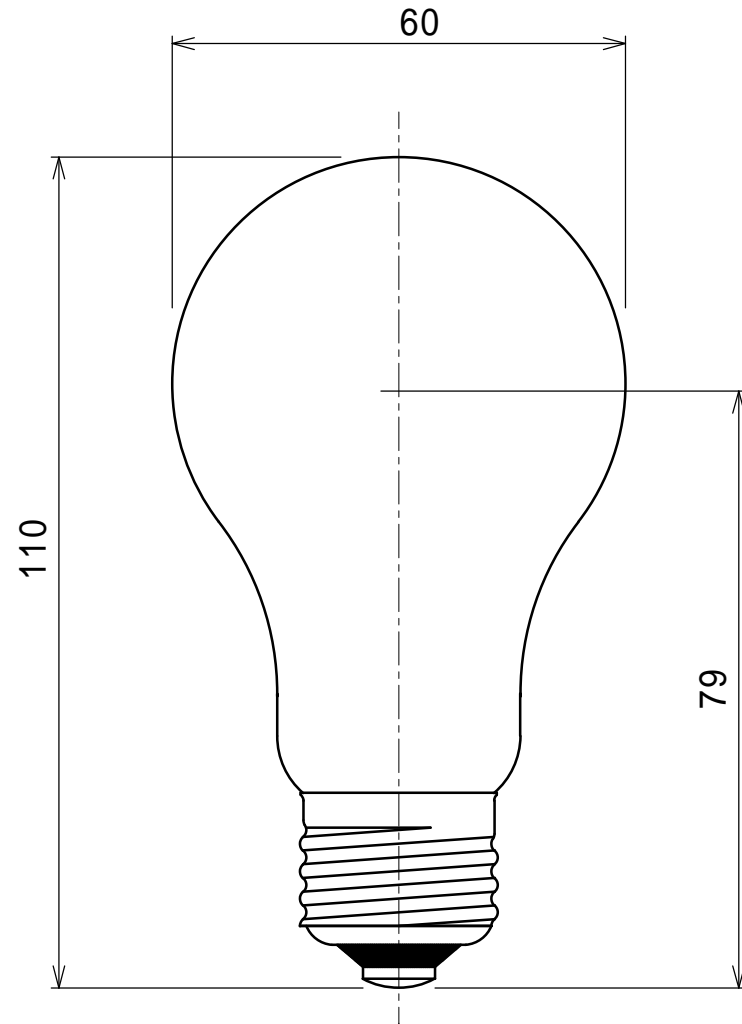

A60 E26

単位
mm

数値は標準値を示す。

名称	船灯用電球	図表番号：1
ガラス形状	A60 E26/25	船用電球株式会社